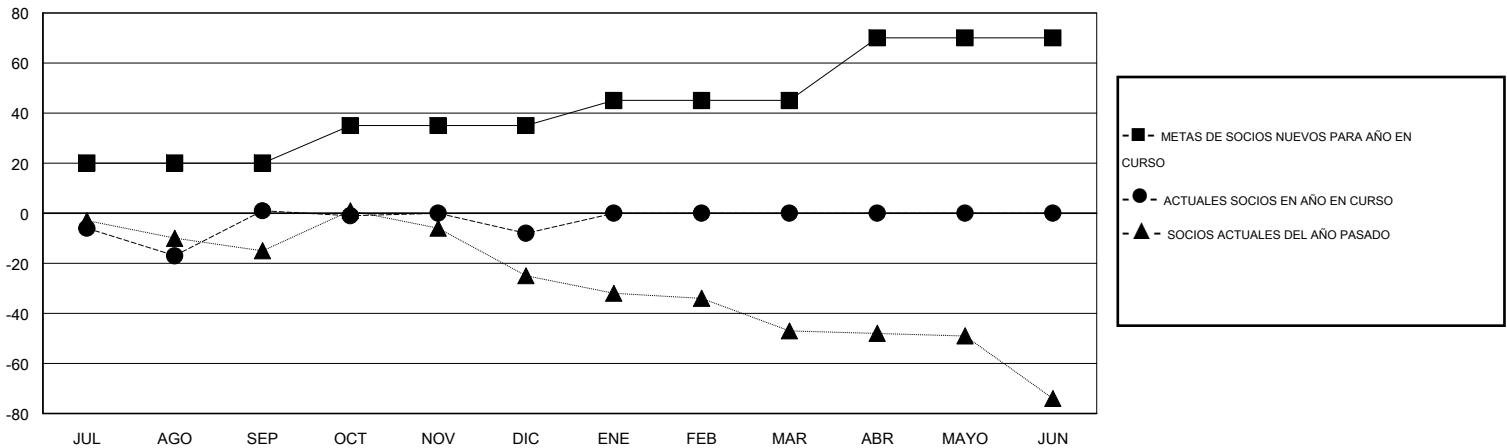

# MONTHLY MEMBERSHIP PROGRESS REPORT

District O 3

Results as of: 12/31/2015

GMT: Pedro Marrello

UBICACIÓN ARGENTINA

GMT DE AE 3

Clubes					socios				
RESULTADOS DE 2015-2016					RESULTADOS DE 2015-2016				
TRIMESTRE	META DE CLUBES NUEVOS	NUEVOS CLUBES	CLUBES DADOS DE BAJA	GANANCIA/PÉRDIDA NETA	TRIMESTRE	META DE SOCIOS NUEVOS	SOCIOS FUNDADORES Y SOCIOS AÑADIDOS	SOCIOS DADOS DE BAJA	GANANCIA/PÉRDIDA NETA
JUL/AGO/SEP	0	0	1	-1	JUL/AGO/SEP	20	31	30	1
OCT/NOV/DIC	0	0	0	0	OCT/NOV/DIC	15	20	29	-9
ENE/FEB/MAR	0	0	0	0	ENE/FEB/MAR	10	0	0	0
ABR/MAYO/JUN	1	0	0	0	ABR/MAYO/JUN	25	0	0	0

METAS Y CIFRA ACUMULATIVA DE CLUBES NUEVOS

METAS Y CIFRA ACUMULATIVA DE SOCIOS

CLUBES DADOS DE BAJA: 1	21 CLUBS OF 46 AÑADIERON 1 O MÁS SOCIOS NUEVOS	<b>DISTRIBUCIÓN POR SEXO</b>
		MASCULINO 548 (58.11%)
		FEMENINO 395 (41.89%)
<b>SOCIOS DADOS DE BAJA</b>	<a href="#">CLIC AQUÍ PARA DATOS DE SALUD DE CLUB</a>	<b>SOCIOS EN UNIDAD FAMILIAR</b> 184
FALLECIDOS 4		CABEZA DE FAMILIA 89
CLUB CANCELADO 0		NO ES CABEZA DE FAMILIA 95
OTRO 55		
<b>TOTAL 59</b>		